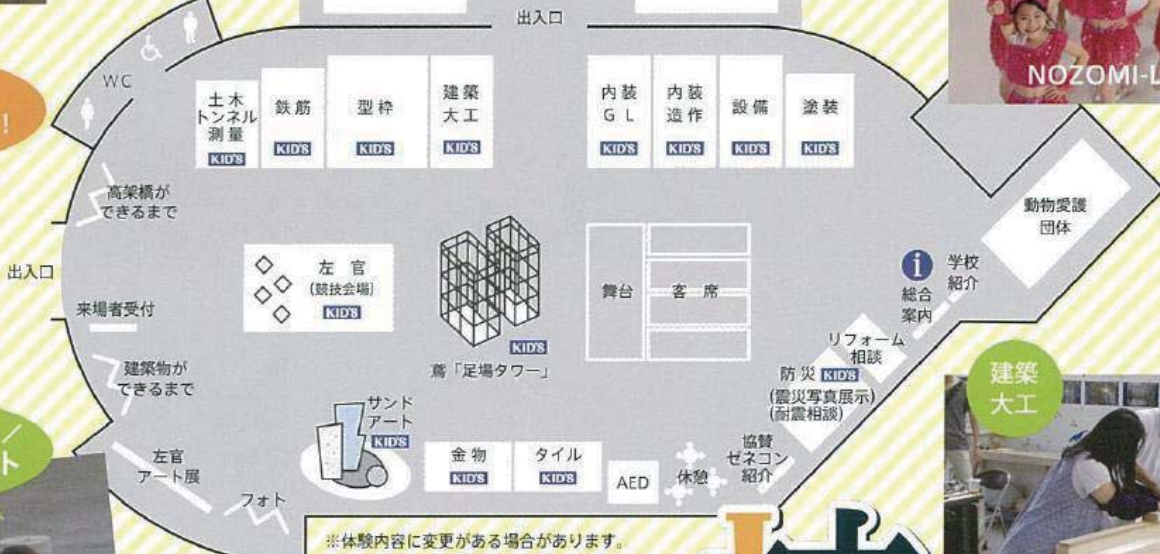

ダンスイベント
16日 12:00-13:00

会場 MAP

KIDS 子供体験 OK
(一部有料体験有り)

生コン圧送
運搬
(ユニック車)
「キリンのクレーン」
建設機械展示

免震体験車
屋外
ブース
屋台

防水

型枠

NOZOMI-LAND

左官

他にも多数
体験あります！

親子で体験
サンドアート

とび工

7/15(金) 16(土) 第3回 建築・土木技能体験フェア

技フェスタ 2016

※体験内容に変更がある場合があります。

【住所】 大阪市鶴見区緑地公園 2-163 【ハナミズキホールお問合せ】 06-6915-3246